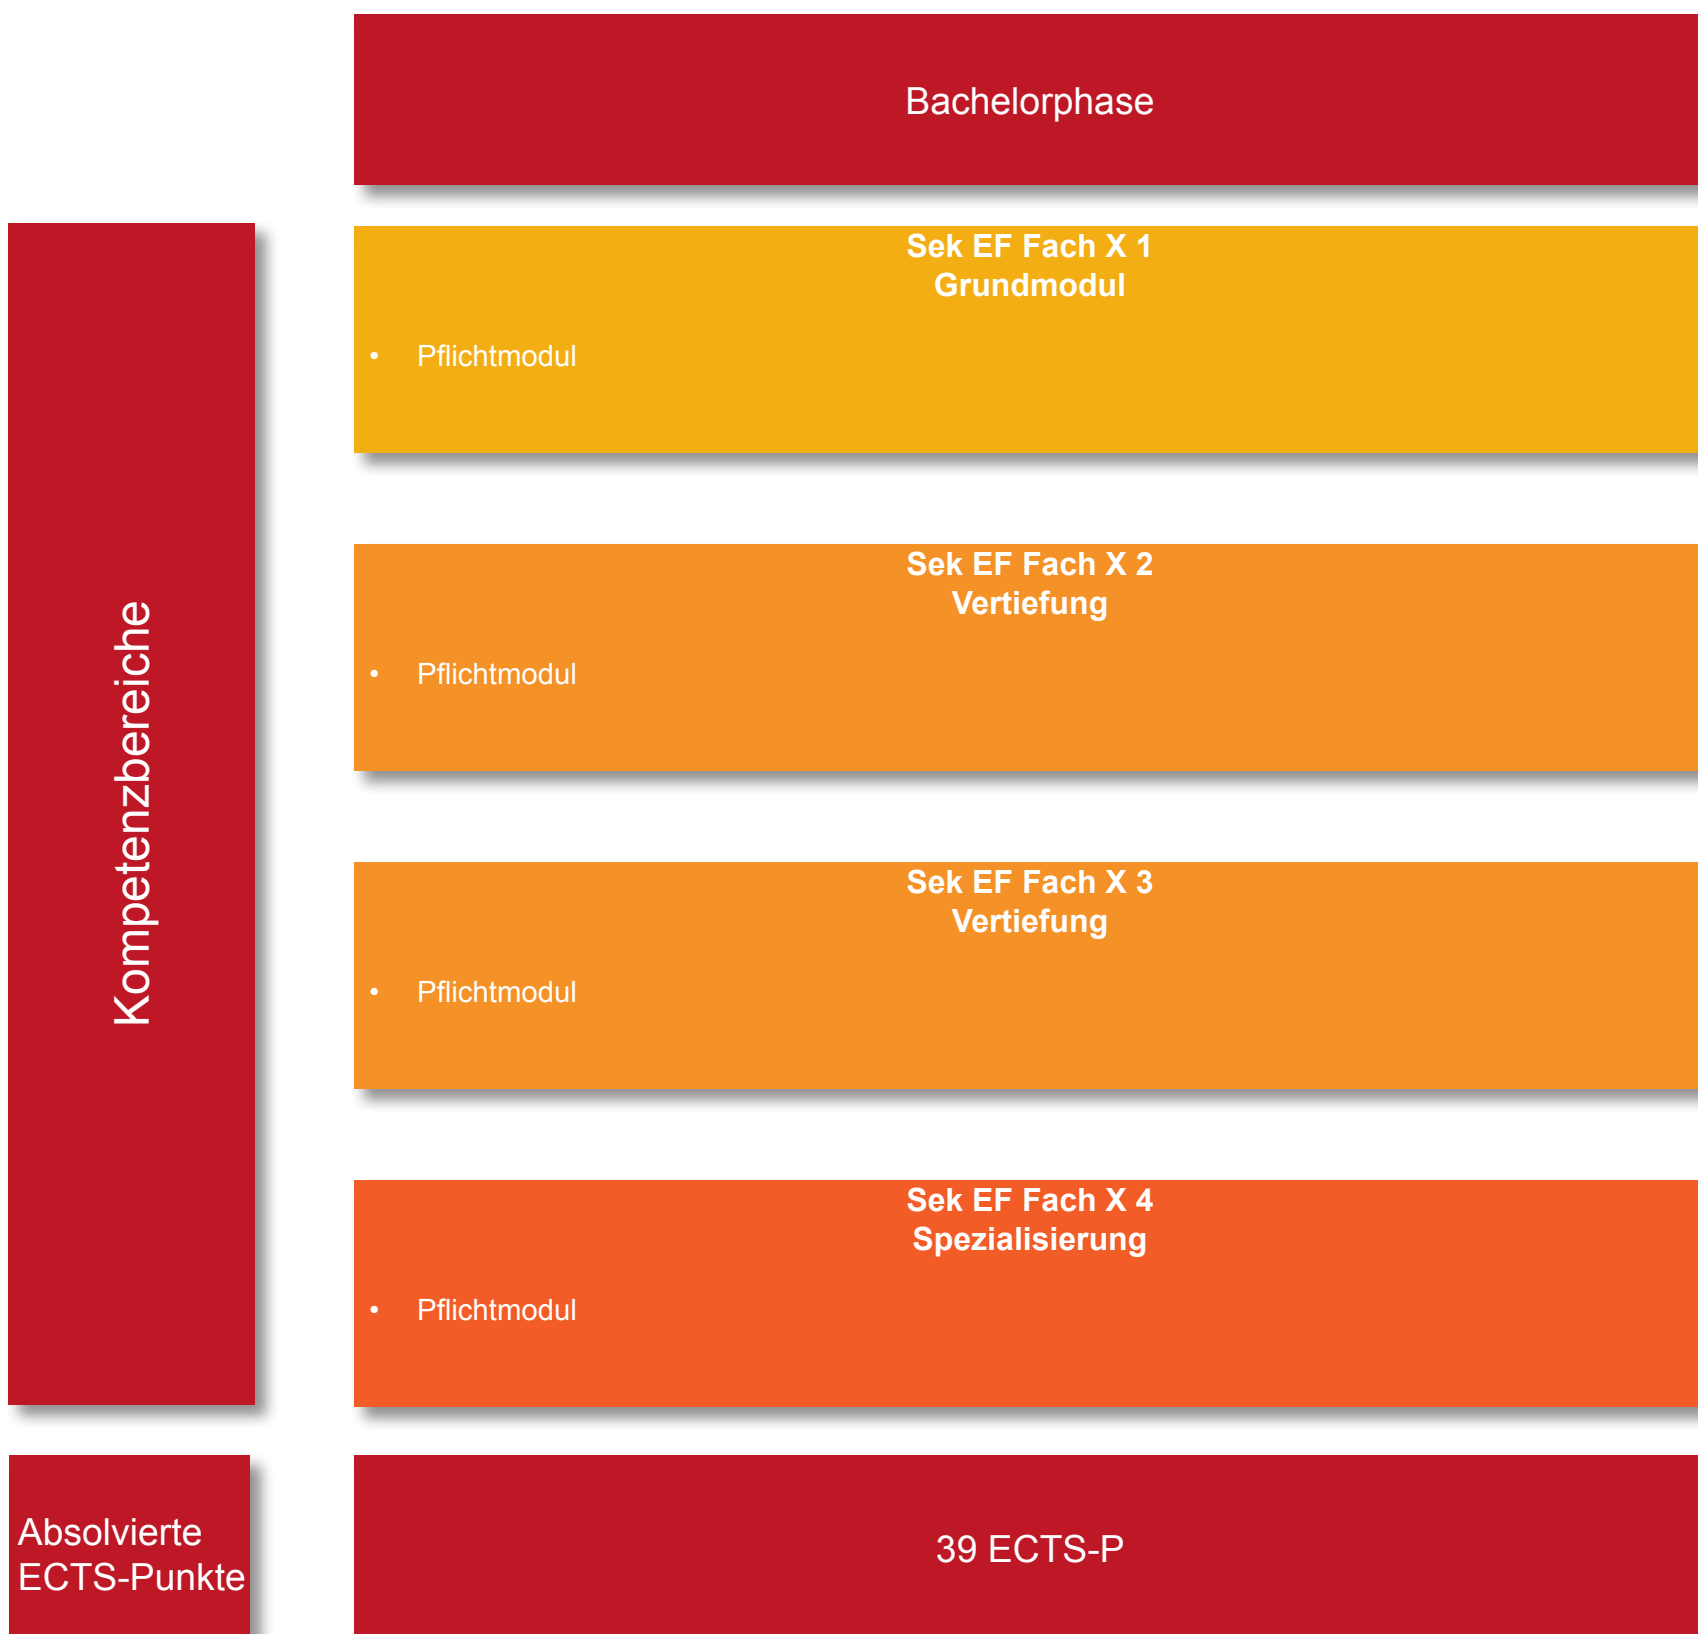

# Bachelorstudiengang

Fächer mit abweichendem Umfang mit

Bezug zum Lehramt Sekundarstufe I

(Fach X)

Schließt mit einem Zertifikat ab

- ECTS- Punkte variieren in den einzelnen Modulen je nach Fach
- Die Module bauen aufeinander auf, können aber bei Bedarf variabel belegt werden