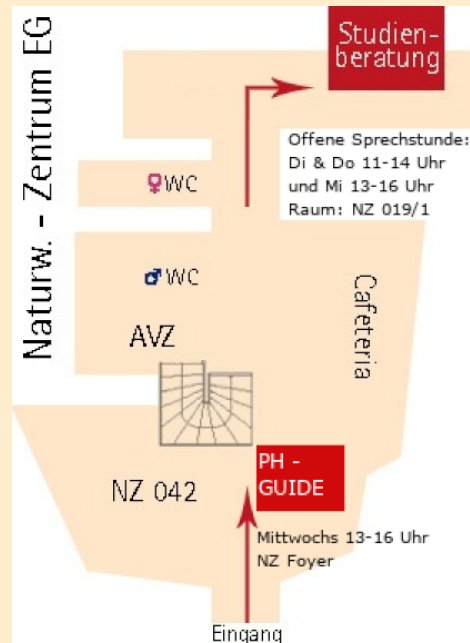

## Der Weg zu uns:

**Studienberatung der  
Pädagogische Hochschule  
Weingarten**

Kirchplatz 2  
88250 Weingarten

Naturwissenschaftliches Zentrum

Only for you:

Euer PH-GUIDE  
von der  
Studienberatung